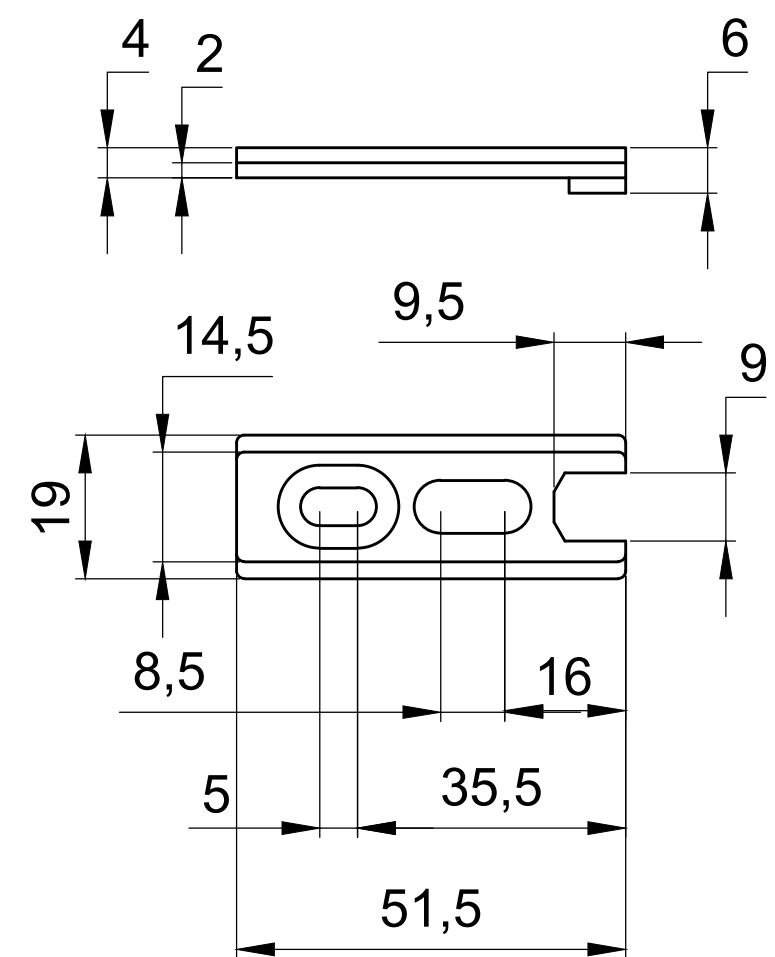

Верхний средний уплотнитель створки - 1шт.

Нижний средний уплотнитель створки - 1шт.

Прокладка торца рамы верхняя - 2шт.

Прокладка торца рамы нижняя - 2шт.

Верхняя накладка боковой створки - 2шт.

Нижняя накладка боковой створки - 2шт.

Накладка центральной створки - 4шт.

Крышка накладки центральной створки - 4шт.