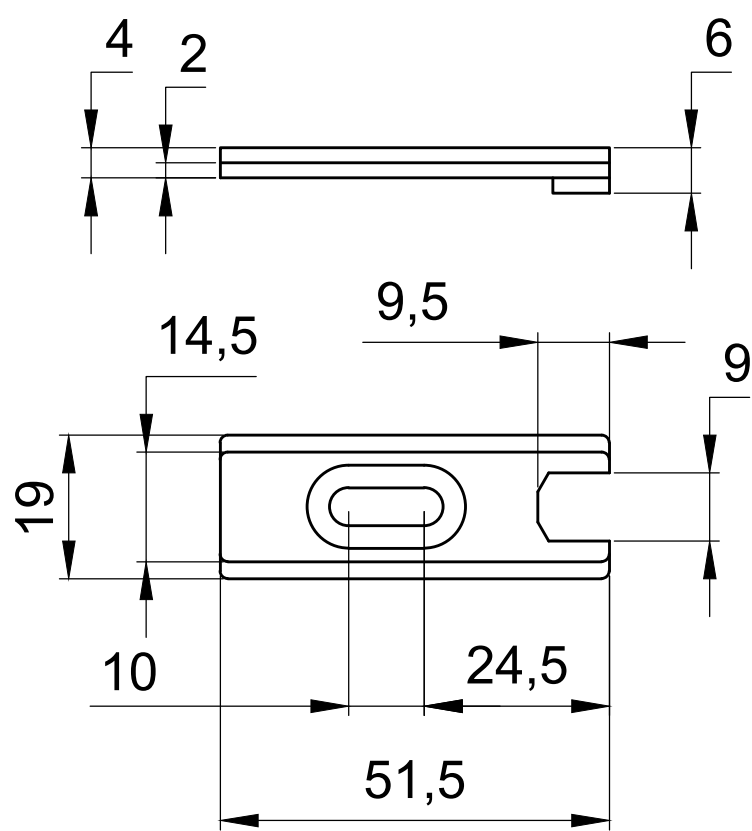

Верхний средний уплотнитель створки - 1шт.

Нижний средний уплотнитель створки - 1шт.

Прокладка торца рамы верхняя - 2шт.

Прокладка торца рамы нижняя - 2шт.

Верхняя накладка боковой створки - 2шт.

Нижняя накладка боковой створки - 2шт.

Накладка центральной створки - 4шт.

Крышка накладки центральной створки - 4шт.