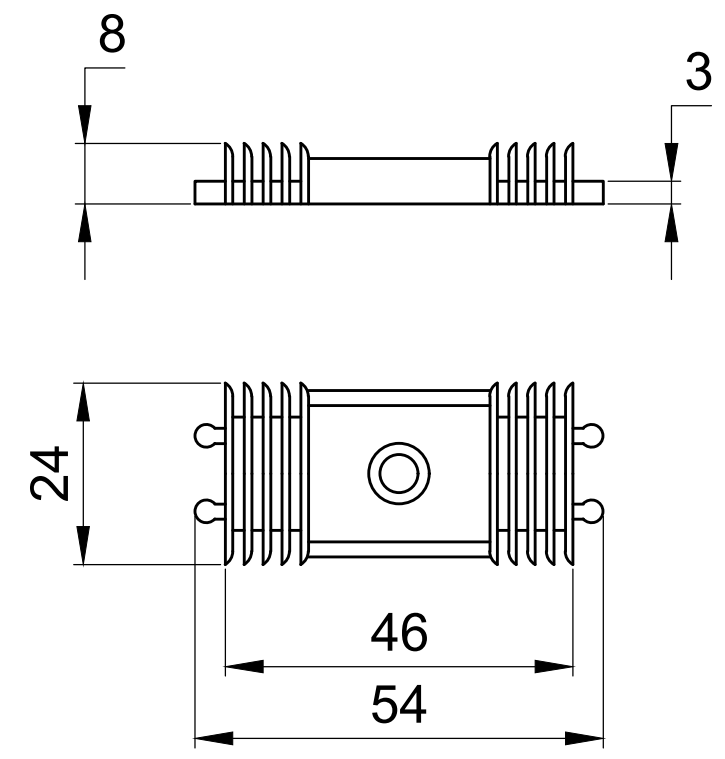

Верхний средний уплотнитель створки - 1шт.

Нижний средний уплотнитель створки - 1шт.

Прокладка торца рамы верхняя - 2шт.

Прокладка торца рамы нижняя - 2шт.

Верхняя накладка боковой створки - 2шт.

Нижняя накладка боковой створки - 2шт.

Накладка центральной створки - 4шт.

Крышка накладки центральной створки - 4шт.