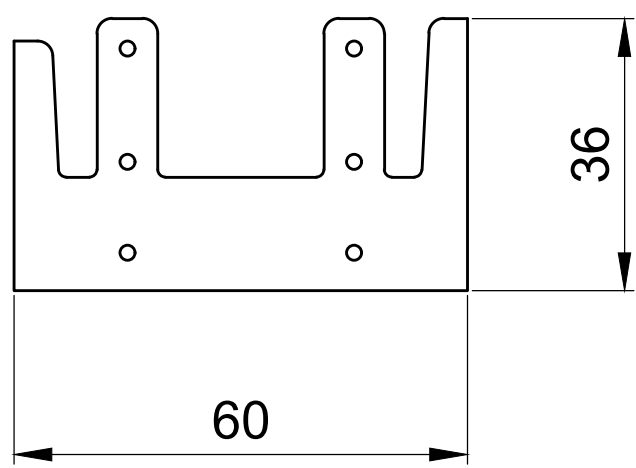

Верхний средний уплотнитель створки - 1шт.

Нижний средний уплотнитель створки - 1шт.

Прокладка торца рамы верхняя - 2шт.

Прокладка торца рамы нижняя - 2шт.

Верхняя накладка боковой створки - 2шт.

Нижняя накладка боковой створки - 2шт.

Накладка центральной створки - 4шт.

Крышка накладки центральной створки - 4шт.