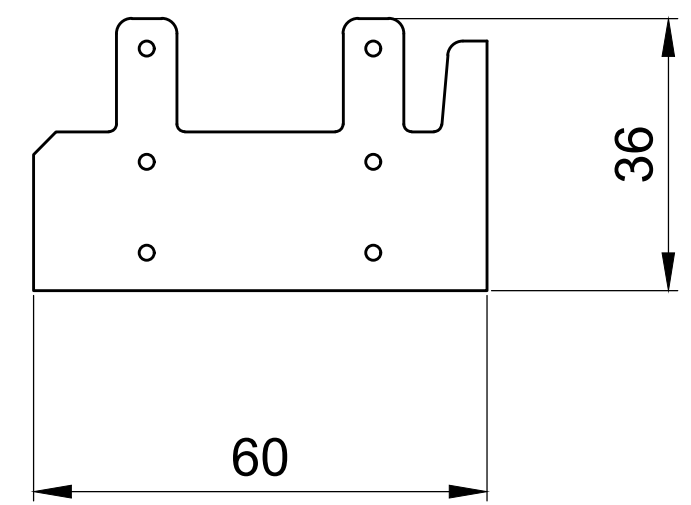

Верхний средний уплотнитель створки - 1шт.

Нижний средний уплотнитель створки - 1шт.

Прокладка торца рамы верхняя - 2шт.

Прокладка торца рамы нижняя - 2шт.

Верхняя накладка боковой створки - 2шт.

Нижняя накладка боковой створки - 2шт.

Накладка центральной створки - 4шт.

Крышка накладки центральной створки - 4шт.