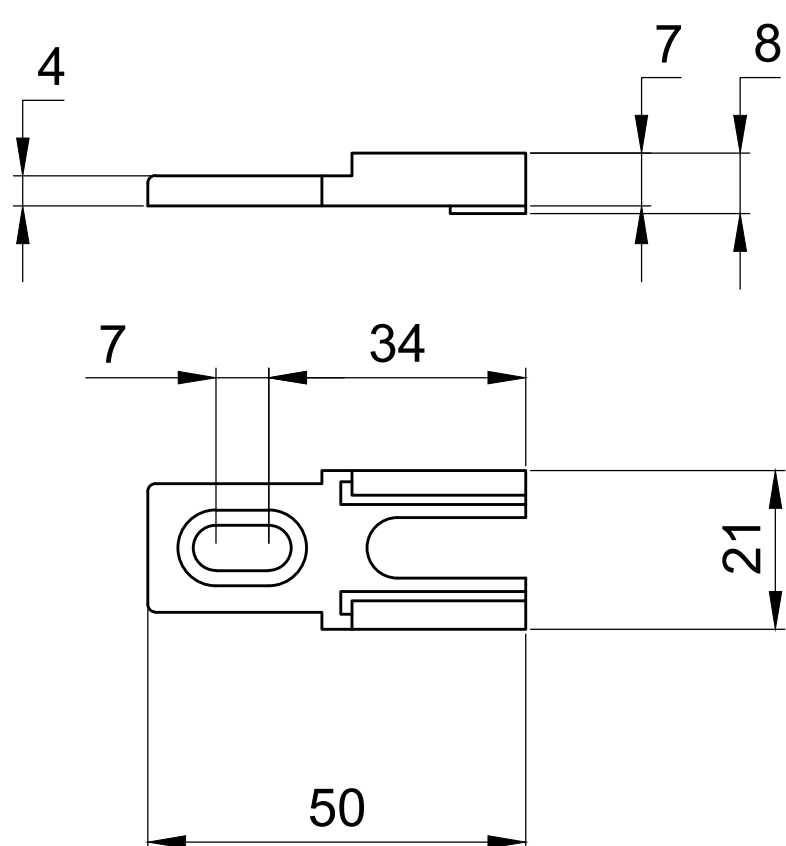

Верхний средний уплотнитель створки - 1шт.

Нижний средний уплотнитель створки - 1шт.

Прокладка торца рамы верхняя - 2шт.

Прокладка торца рамы нижняя - 2шт.

Верхняя накладка боковой створки - 2шт.

Нижняя накладка боковой створки - 2шт.

Накладка центральной створки - 4шт.

Крышка накладки центральной створки - 4шт.