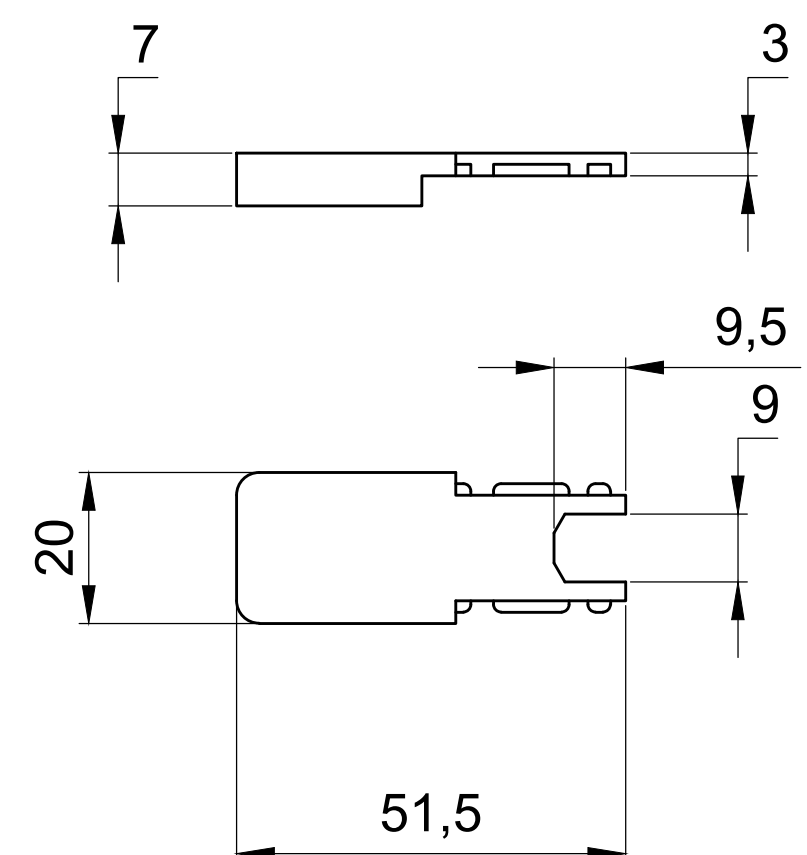

Верхний средний уплотнитель створки - 1шт.

Нижний средний уплотнитель створки - 1шт.

Прокладка торца рамы верхняя - 2шт.

Прокладка торца рамы нижняя - 2шт.

Верхняя накладка боковой створки - 2шт.

Нижняя накладка боковой створки - 2шт.

Накладка центральной створки - 4шт.

Крышка накладки центральной створки - 4шт.