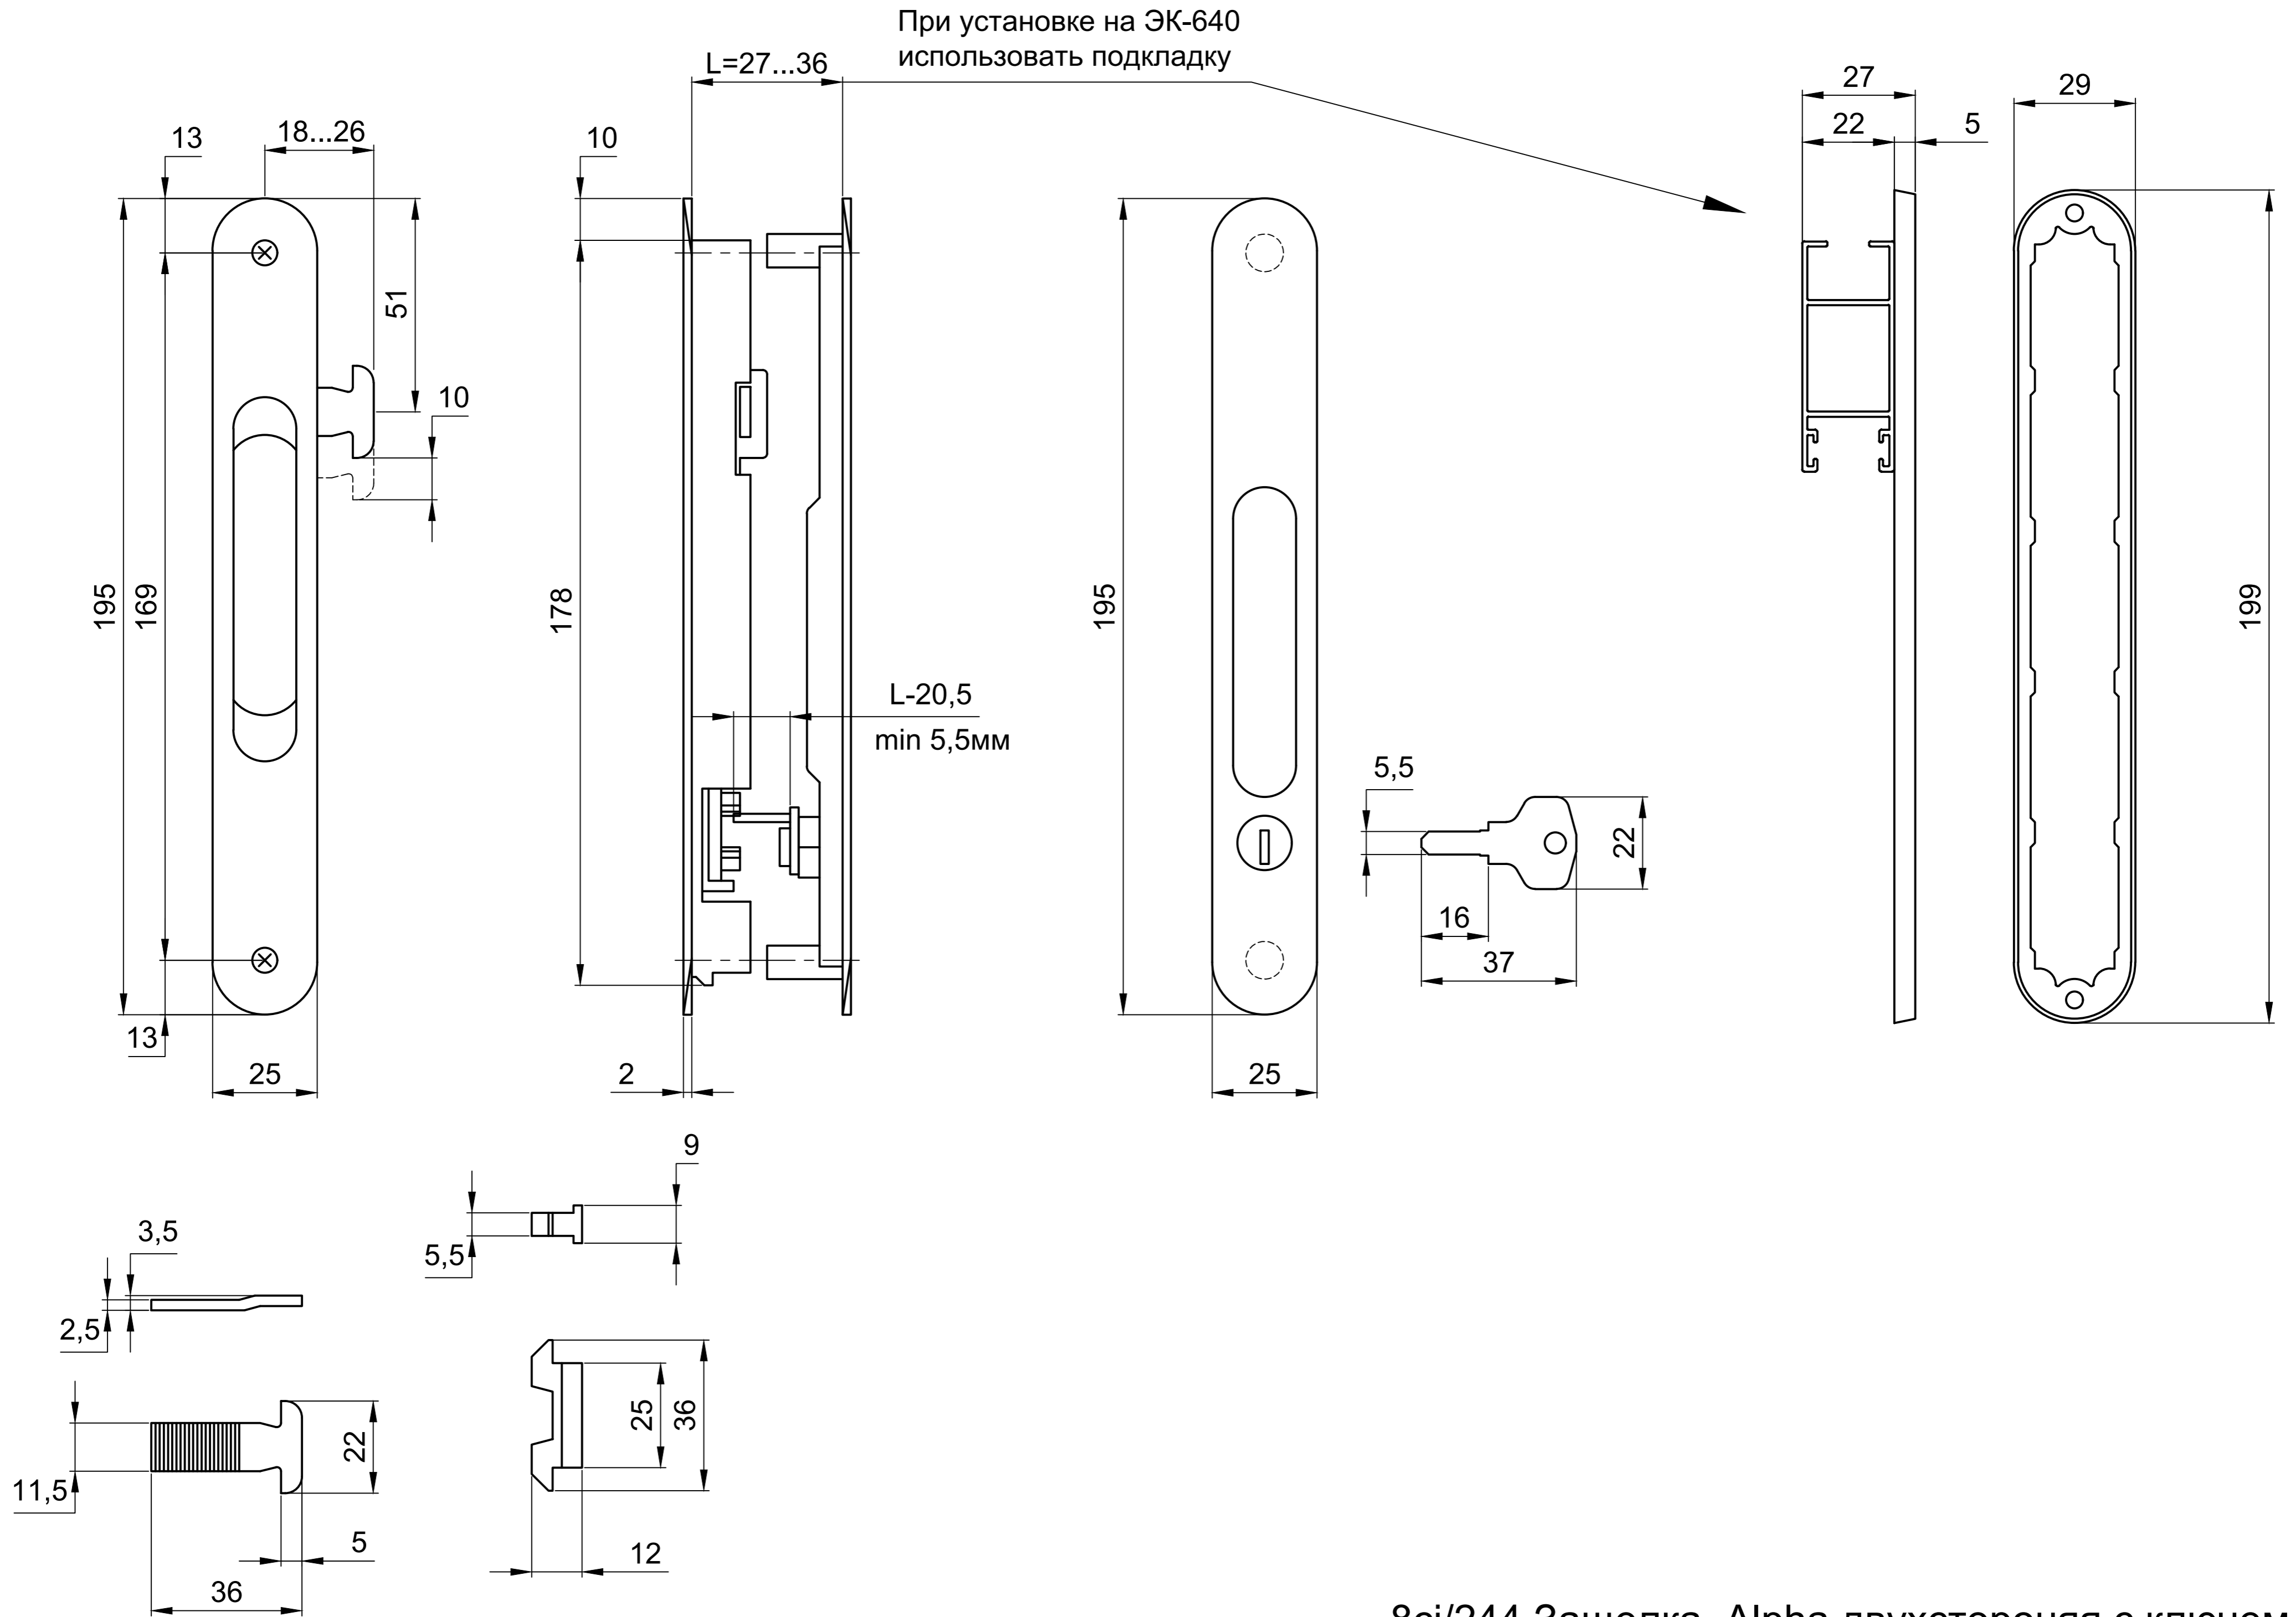

При установке на ЭК-640
использовать подкладку

8ci/244 Защелка Alpha двухсторонняя с ключем