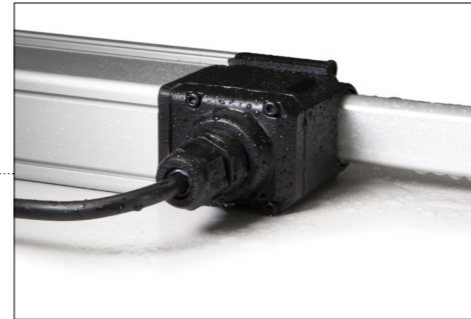

TOPP
tecnologie del movimento

S80

**ШТОКОВЫЙ
ЭЛЕКТРОПРИВОД**
Толкающее усилие 800Н
Максимальный ход 1000 мм

S80

**ШТОКОВЫЙ
ЭЛЕКТРОПРИВОД**
Толкающее усилие 800Н
Максимальный ход 1000 мм

УРОВЕНЬ ЗАЩИТЫ IP68

ЧЕРВЯЧНАЯ ПЕРЕДАЧА С ШПИЛЬКОЙ
ИЗ НЕРЖАВЕЮЩЕЙ СТАЛИ

ОБЩЕЕ ОПИСАНИЕ

Линейный электропривод Торр модель S80 с жестким штоком на качающейся самовыравнивающейся опоре, в комплекте с крепежом для открытия наружу или для жалюзи. Рабочее напряжение 230В или 24В. Максимальная нагрузка при толкании 800Н. Возможна параллельная установка 2 приводов, в том числе на одном окне с синхронизацией движения штоков. Максимальный ход штока: 200 - 400 - 600 - 800 - 1000 мм. Червячная передача с шпилькой из нержавеющей стали. Уровень защиты IP68 для моделей с ходом 200 и 400 мм. Уровень защиты IP65 для моделей с ходом 600, 800 и 1000 мм. Товар имеет маркировку CE и соответствует директиве EN12101-2 для систем дымоудаления (версия 24В).

ТЕХНИЧЕСКИЕ ХАРАКТЕРИСТИКИ

	S80 230В	S80 RWA 24В
Напряжение питания:	230 В ~ 50 Гц	24 В
Максимальное толкающее усилие:		800 Н
Максимальное тянущее усилие:		800 Н
Ход штока:		200 - 400 - 600 - 800 - 1000 мм
Потребляемая сила тока:	0,2 А	1 А
Скорость перемещения без нагрузки:		6,5 мм/с
Время перемещения без нагрузки:		(ход / скорость перемещения без нагрузки)
Двойная электроизоляция:		ДА
Время непрерывной работы:		S ₂ = 3 мин
Допустимая температура окружающей среды:		-20°C + 60°C
Степень защиты от окружающей среды:		IP 68 (ход 200-400), IP65 (ход 600-800-1000)
Параллельное подключение двух электроприводов:		ДА
Синхронизация двух S80 на одном окне:		ДА
Система ограничения хода рейки:		механическая / электронная