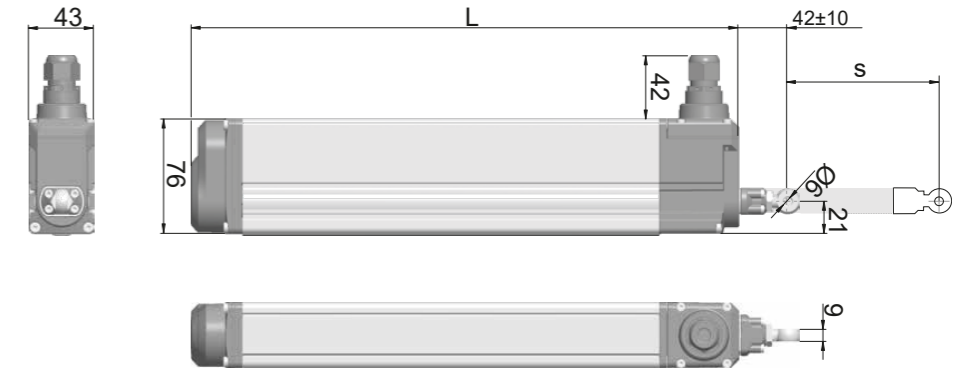

TOPP
tecnologie del movimento

S80

**ШТОКОВЫЙ
ЭЛЕКТРОПРИВОД**
Толкающее усилие 800Н
Максимальный ход 1000 мм

S80

**ШТОКОВЫЙ
ЭЛЕКТРОПРИВОД**
Толкающее усилие 800Н
Максимальный ход 1000 мм

УРОВЕНЬ ЗАЩИТЫ IP68

ЧЕРВЯЧНАЯ ПЕРЕДАЧА С ШПИЛЬКОЙ
ИЗ НЕРЖАВЕЮЩЕЙ СТАЛИ

ОБЩЕЕ ОПИСАНИЕ

Линейный электропривод Торр модель S80 с жестким штоком на качающейся самовыравнивающейся опоре, в комплекте с крепежом для открытия наружу или для жалюзи. Рабочее напряжение 230В или 24В. Максимальная нагрузка при толкании 800Н. Возможна параллельная установка 2 приводов, в том числе на одном окне с синхронизацией движения штоков. Максимальный ход штока: 200 - 400 - 600 - 800 - 1000 мм. Червячная передача с шпилькой из нержавеющей стали. Уровень защиты IP68 для моделей с ходом 200 и 400 мм. Уровень защиты IP65 для моделей с ходом 600, 800 и 1000 мм. Товар имеет маркировку CE и соответствует директиве EN12101-2 для систем дымоудаления (версия 24В).

ТЕХНИЧЕСКИЕ ХАРАКТЕРИСТИКИ

	S80 230В	S80 RWA 24В
Напряжение питания:	230 В ~ 50 Гц	24 В
Максимальное толкающее усилие:		800 Н
Максимальное тянущее усилие:		800 Н
Ход штока:		200 - 400 - 600 - 800 - 1000 мм
Потребляемая сила тока:	0,2 А	1 А
Скорость перемещения без нагрузки:		6,5 мм/с
Время перемещения без нагрузки:		(ход / скорость перемещения без нагрузки)
Двойная электроизоляция:		ДА
Время непрерывной работы:		S ₂ = 3 мин
Допустимая температура окружающей среды:		-20°C + 60°C
Степень защиты от окружающей среды:		IP 68 (ход 200-400), IP65 (ход 600-800-1000)
Параллельное подключение двух электроприводов:		ДА
Синхронизация двух S80 на одном окне:		ДА
Система ограничения хода рейки:		механическая / электронная