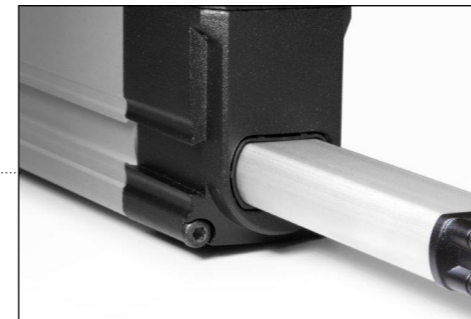

TOPP
tecnologie del movimento

S80

**ШТОКОВЫЙ
ЭЛЕКТРОПРИВОД**
Толкающее усилие 800Н
Максимальный ход 1000 мм

S80

**ШТОКОВЫЙ
ЭЛЕКТРОПРИВОД**
Толкающее усилие 800Н
Максимальный ход 1000 мм

УРОВЕНЬ ЗАЩИТЫ IP68

ЧЕРВЯЧНАЯ ПЕРЕДАЧА С ШПИЛЬКОЙ
ИЗ НЕРЖАВЕЮЩЕЙ СТАЛИ

ОБЩЕЕ ОПИСАНИЕ

Линейный электропривод Торр модель S80 с жестким штоком на качающейся самовыравнивающейся опоре, в комплекте с крепежом для открытия наружу или для жалюзи. Рабочее напряжение 230В или 24В. Максимальная нагрузка при толкании 800Н. Возможна параллельная установка 2 приводов, в том числе на одном окне с синхронизацией движения штоков. Максимальный ход штока: 200 - 400 - 600 - 800 - 1000 мм. Червячная передача с шпилькой из нержавеющей стали. Уровень защиты IP68 для моделей с ходом 200 и 400 мм. Уровень защиты IP65 для моделей с ходом 600, 800 и 1000 мм. Товар имеет маркировку CE и соответствует директиве EN12101-2 для систем дымоудаления (версия 24В).

ТЕХНИЧЕСКИЕ ХАРАКТЕРИСТИКИ

	S80 230В	S80 RWA 24В
Напряжение питания:	230 В ~ 50 Гц	24 В
Максимальное толкающее усилие:		800 Н
Максимальное тянущее усилие:		800 Н
Ход штока:		200 - 400 - 600 - 800 - 1000 мм
Потребляемая сила тока:	0,2 А	1 А
Скорость перемещения без нагрузки:		6,5 мм/с
Время перемещения без нагрузки:		(ход / скорость перемещения без нагрузки)
Двойная электроизоляция:		ДА
Время непрерывной работы:		S ₂ = 3 мин
Допустимая температура окружающей среды:		-20°C + 60°C
Степень защиты от окружающей среды:		IP 68 (ход 200-400), IP65 (ход 600-800-1000)
Параллельное подключение двух электроприводов:		ДА
Синхронизация двух S80 на одном окне:		ДА
Система ограничения хода рейки:		механическая / электронная