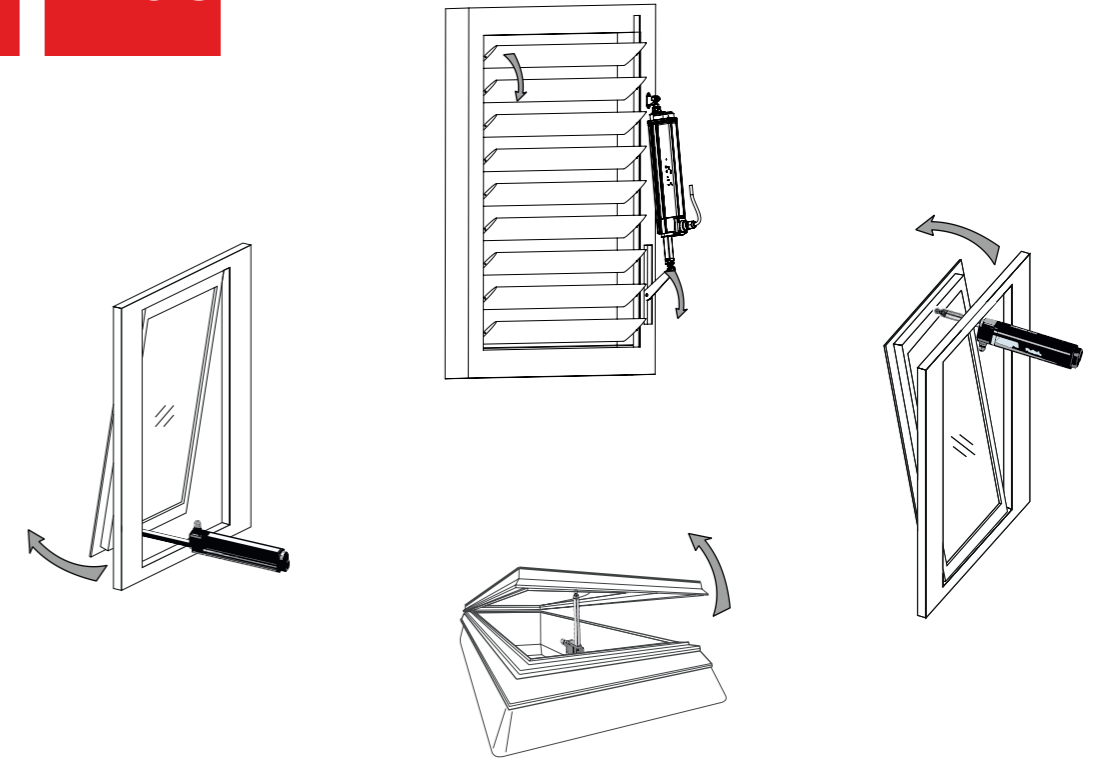

TOPP
tecnologie del movimento

S80

**ШТОКОВЫЙ
ЭЛЕКТРОПРИВОД**
Толкающее усилие 800Н
Максимальный ход 1000 мм

S80

**ШТОКОВЫЙ
ЭЛЕКТРОПРИВОД**
Толкающее усилие 800Н
Максимальный ход 1000 мм

УРОВЕНЬ ЗАЩИТЫ IP68

ЧЕРВЯЧНАЯ ПЕРЕДАЧА С ШПИЛЬКОЙ
ИЗ НЕРЖАВЕЮЩЕЙ СТАЛИ

ОБЩЕЕ ОПИСАНИЕ

Линейный электропривод Торр модель S80 с жестким штоком на качающейся самовыравнивающейся опоре, в комплекте с крепежом для открытия наружу или для жалюзи. Рабочее напряжение 230В или 24В. Максимальная нагрузка при толкании 800Н. Возможна параллельная установка 2 приводов, в том числе на одном окне с синхронизацией движения штоков. Максимальный ход штока: 200 - 400 - 600 - 800 - 1000 мм. Червячная передача с шпилькой из нержавеющей стали. Уровень защиты IP68 для моделей с ходом 200 и 400 мм. Уровень защиты IP65 для моделей с ходом 600, 800 и 1000 мм. Товар имеет маркировку CE и соответствует директиве EN12101-2 для систем дымоудаления (версия 24В).

ТЕХНИЧЕСКИЕ ХАРАКТЕРИСТИКИ

	S80 230В	S80 RWA 24В
Напряжение питания:	230 В ~ 50 Гц	24 В
Максимальное толкающее усилие:		800 Н
Максимальное тянущее усилие:		800 Н
Ход штока:		200 - 400 - 600 - 800 - 1000 мм
Потребляемая сила тока:	0,2 А	1 А
Скорость перемещения без нагрузки:		6,5 мм/с
Время перемещения без нагрузки:		(ход / скорость перемещения без нагрузки)
Двойная электроизоляция:		ДА
Время непрерывной работы:		S ₂ = 3 мин
Допустимая температура окружающей среды:		-20°C + 60°C
Степень защиты от окружающей среды:		IP 68 (ход 200-400), IP65 (ход 600-800-1000)
Параллельное подключение двух электроприводов:		ДА
Синхронизация двух S80 на одном окне:		ДА
Система ограничения хода рейки:		механическая / электронная