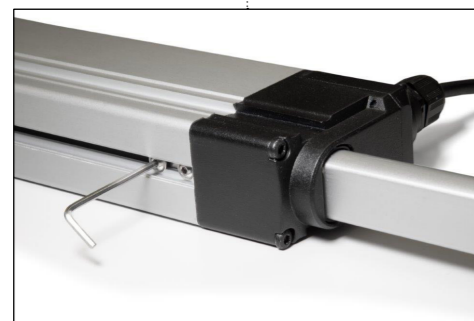

TOPP
tecnologie del movimento

S80

**ШТОКОВЫЙ
ЭЛЕКТРОПРИВОД**
Толкающее усилие 800Н
Максимальный ход 1000 мм

S80

**ШТОКОВЫЙ
ЭЛЕКТРОПРИВОД**
Толкающее усилие 800Н
Максимальный ход 1000 мм

УРОВЕНЬ ЗАЩИТЫ IP68

ЧЕРВЯЧНАЯ ПЕРЕДАЧА С ШПИЛЬКОЙ
ИЗ НЕРЖАВЕЮЩЕЙ СТАЛИ

ОБЩЕЕ ОПИСАНИЕ

Линейный электропривод Торр модель S80 с жестким штоком на качающейся самовыравнивающейся опоре, в комплекте с крепежом для открытия наружу или для жалюзи. Рабочее напряжение 230В или 24В. Максимальная нагрузка при толкании 800Н. Возможна параллельная установка 2 приводов, в том числе на одном окне с синхронизацией движения штоков. Максимальный ход штока: 200 - 400 - 600 - 800 - 1000 мм. Червячная передача с шпилькой из нержавеющей стали. Уровень защиты IP68 для моделей с ходом 200 и 400 мм. Уровень защиты IP65 для моделей с ходом 600, 800 и 1000 мм. Товар имеет маркировку CE и соответствует директиве EN12101-2 для систем дымоудаления (версия 24В).

ТЕХНИЧЕСКИЕ ХАРАКТЕРИСТИКИ

	S80 230В	S80 RWA 24В
Напряжение питания:	230 В ~ 50 Гц	24 В
Максимальное толкающее усилие:		800 Н
Максимальное тянущее усилие:		800 Н
Ход штока:		200 - 400 - 600 - 800 - 1000 мм
Потребляемая сила тока:	0,2 А	1 А
Скорость перемещения без нагрузки:		6,5 мм/с
Время перемещения без нагрузки:		(ход / скорость перемещения без нагрузки)
Двойная электроизоляция:		ДА
Время непрерывной работы:		S ₂ = 3 мин
Допустимая температура окружающей среды:		-20°C + 60°C
Степень защиты от окружающей среды:		IP 68 (ход 200-400), IP65 (ход 600-800-1000)
Параллельное подключение двух электроприводов:		ДА
Синхронизация двух S80 на одном окне:		ДА
Система ограничения хода рейки:		механическая / электронная