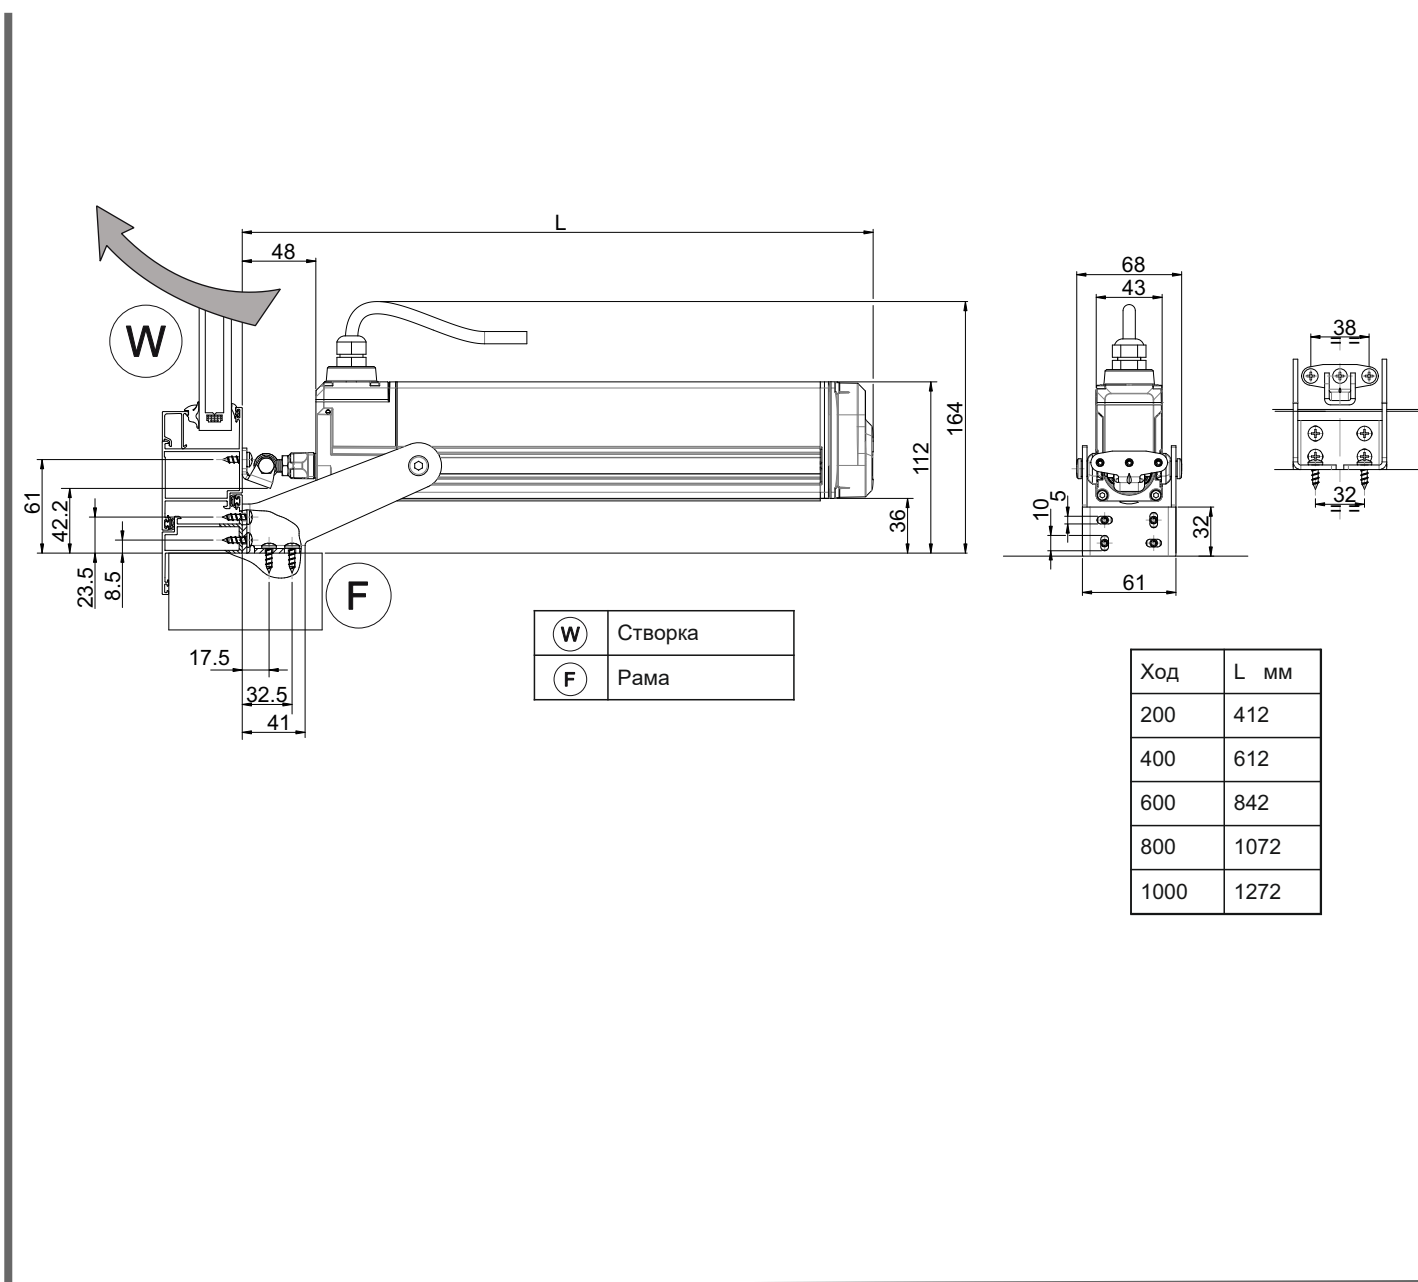

Ход 200-400-600-800-1000 мм
24В или 230В
Стандарт или RWA

Ход	L мм
200	412
400	612
600	842
800	1072
1000	1272