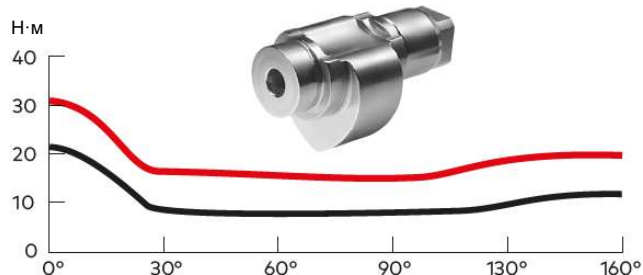

Оптимальное технологическое решение

TS 90 Impulse от dormakaba отличается технической эффективностью, разумной ценой и оригинальным дизайном; соответствует стандарту EN 1154 (для доводчиков со скользящим каналом). Кроме того, легкость при открывании обеспечивает его соответствие закону от 24 августа 2006 г. о доступности для людей с ограниченной подвижностью.

Благодаря универсальным вариантам монтажа и функциональности, эта серия отвечает большинству требований к закрыванию дверей.

Сертифицировано по стандарту ISO 9001

Профиль момента, создаваемого на двери

Симметричный кулачок в форме сердца и линейный привод TS 90 Impulse dormakaba обеспечивают пользователю высокую степень комфорта при эксплуатации благодаря мгновенно уменьшающемуся сопротивлению при открывании. Для детей, пожилых людей и инвалидов открыть дверь стало гораздо проще.

Надежное и управляемое закрывание с усилием закрывания, которое увеличивается только в конечной фазе.

- Момент открывания
- Момент закрытия (Усилие закрывания 3 EN)

Преимущества TS 90 Impulse ...

... Для торговых представителей

- Ассортимент из продуктов, адаптированных к основным потребностям установщиков. Соответствие стандарту EN 1154 (для доводчиков со скользящим каналом).
- Легко хранить благодаря единой упаковке для корпуса и скользящего канала.
- Новые области применения (лица с ограниченными возможностями, гостиницы, наружные двери...) благодаря стандартизации инновационной технологии по разумной цене.

... Для установщиков

- Простая и быстрая установка с или без крепежной пластины.
- Реверсивный (правый-левый).
- Универсальный монтаж (все виды монтажа) с помощью одной модели.
- Впечатляющий срок службы благодаря надежности dormakaba.
- Модель со стандартными функциями и модель Н с увеличением времени прохода.

... Для архитекторов или конструкторских бюро

- Признанная технология сердцевидного кулачкового привода.
- Доводчик со скользящим каналом для оснащения дверей по разумной цене.

... Для пользователя

- Удобное открывание и полностью управляемое закрывание.
- Два независимых регулировочных винта для точной отладки скорости закрывания.
- Варианты с механическим фиксатором или ограничителем открывания.
- Модель Н с легким открыванием и задержкой закрывания.

Серия TS 90 Impulse — Технические характеристики		TS 90	TS 90 H
Усилие закрывания, в соответствии с EN 1154		3/4 EN	3/4 EN
Размер двери, ширина		≤ 1100 мм	≤ 1100 мм
Стандартная межкомнатная дверь¹⁾		●	●
Внутренняя противопожарная и огнестойкая дверь¹⁾		●	●
Входная дверь, открывающаяся внутрь¹⁾		—	●
Одна модель: универсальная установка		●	●
Скользящий канал		длина 365 мм	длина 365 мм
Скорость закрывания, плавно регулируемая двумя независимыми клапанами	160° – 15°	●	—
	15° – 0°	—	—
Скорость закрывания, с увеличением времени прохода, плавно регулируемая независимым клапаном	160° – 45°	—	●
Скорость закрывания, плавно регулируемая независимым клапаном	45° – 0°	—	—
Торможение при открывании, плавно регулируемое независимым клапаном	от 70°	—	—
Крепежная пластина, со сверильным узлом		○	○
Ограничитель открывания с амортизатором		○	○
Размеры в мм	Длина	246	246
	Глубина	46	46
	Высота	57	57
Масса в кг		1,7	1,7
Дверной доводчик соответствует стандарту EN 1154		●	●
Маркировка CE для строительных изделий		●	●