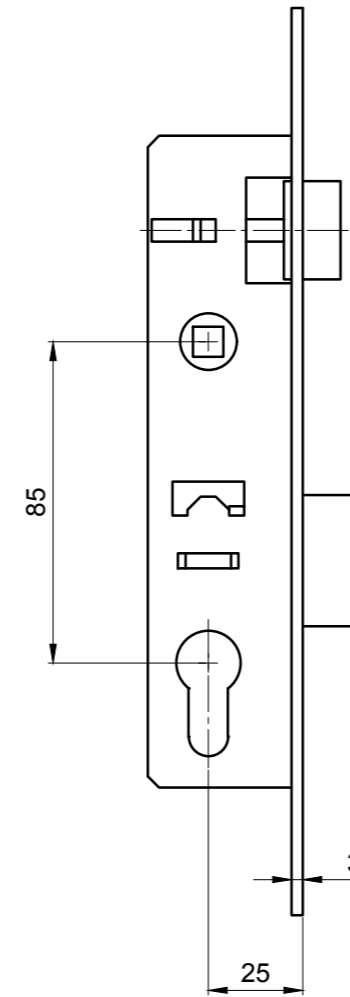

# KALE 153/20

# 153/25

# 153/35

Ответная планка

## Татпроф ТП-45

Замок KALE в комплекте с ответной планкой и накладками цилиндра

Подкладки под замок и ответную планку KDK-451, KDK-452