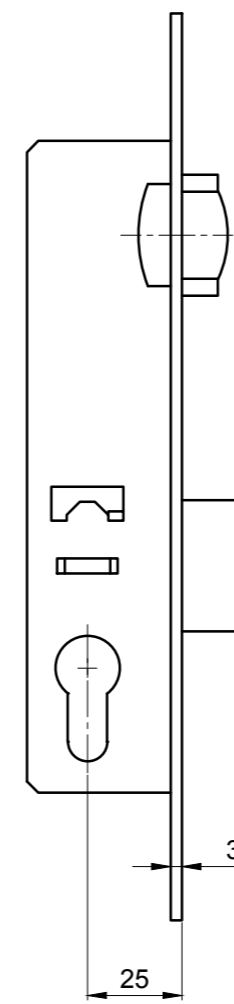

# KALE 155/20

# 155/25

# 155/35

Ответная планка

## Татпроф ТП-45

Замок KALE в комплекте с ответной планкой и накладками цилиндра  
Подкладки под замок и ответную планку KDK-451, KDK-452